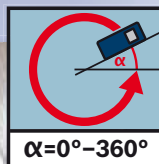

Laserové merače vzdialeností Bosch

– High-tech riešenie pre komfortné meranie

Laserové merače vzdialeností Bosch sa vyznačujú vysoko kvalitnými technologickými komponentami. Výhoda pre vás: jednoduchá manipulácia a absolútne spoľahlivá prevádzka aj v náročných podmienkach.

Novinka!

GLM 80 Professional Úplne nový prístup k meraniu!

Nepriame meranie výšok - jednoduchá vec. Sklonový senzor umožňuje veľmi rýchle a presné nepriame meranie výšok. Ani prekážky v oblasti merania už nepredstavujú žiadny problém.

Displej umožňujúci pohodlné odčítavanie - v závislosti na polohe pri meraní umožňuje displej horizontálne alebo vertikálne odčítavanie.

Nové funkcie vďaka integrovanému 360° sklonovému senzoru:

- Až 25 000 meraní na jedno nabitie akumulátora vďaka lithium-ionovej technológii, nabíjanie pomocou štandardného konektora Micro-USB
- Spoľahlivý pomocník na každej stavbe vďaka robustnej konštrukcii
- Meranie sklonu - áno ► Presnosť vodováhy $\pm 0,2^\circ$ ► Rozsah merania 0,05–80 m ► Presnosť merania $\pm 1,5$ mm ► Výdrž batérií cca 25 000 meraní ► Ochrana proti prachu a vode IP 54 ► Rozmery (D/Š/V) 111 x 51 x 30 mm ► Hmotnosť 0,14 kg

Súčasť dodávky: 1 akumulátor 1,25 Ah Li-Ion, ochranné púzdro, nabíjačka, certifikát výrobcu