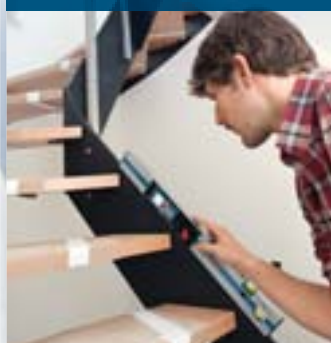

209,99 EUR

Obj. č. 0 601 072 300