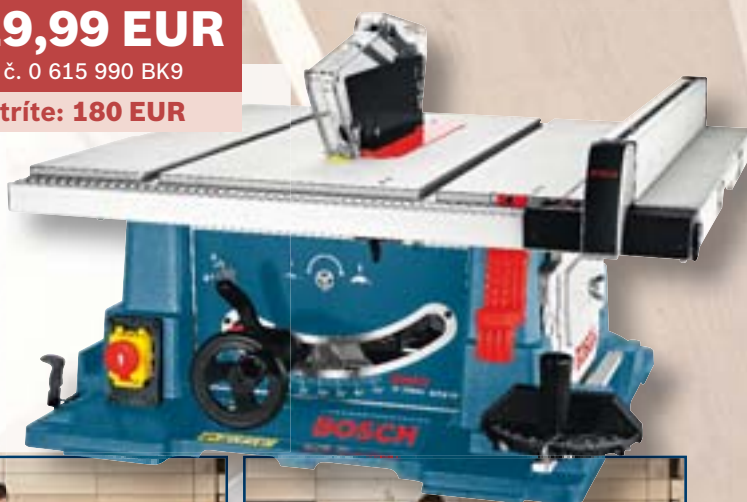

+ GTA 60 W Professional

- Dĺžka pracovného stola 1220 mm ▶ Hmotnosť 29 kg ▶ Výška pracovného stola 622 mm ▶ Nosnosť 136 kg

1129,99 EUR

Obj. č. 0 615 990 BK9

Ušetríte: 180 EUR