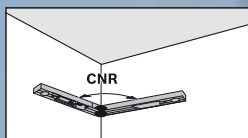

Obsah dodávky: predĺžovací diel ramena, 4x batérie 1,5 V (AA), ochranné puzdro

125 Rokov **Bosch**
1886–2011

Dvojitý pokosový rez („rezy pre námetkové kroky“)

CNR: rohový uhol SPR: uhol sklonu MTR: pokos BVL: sklon